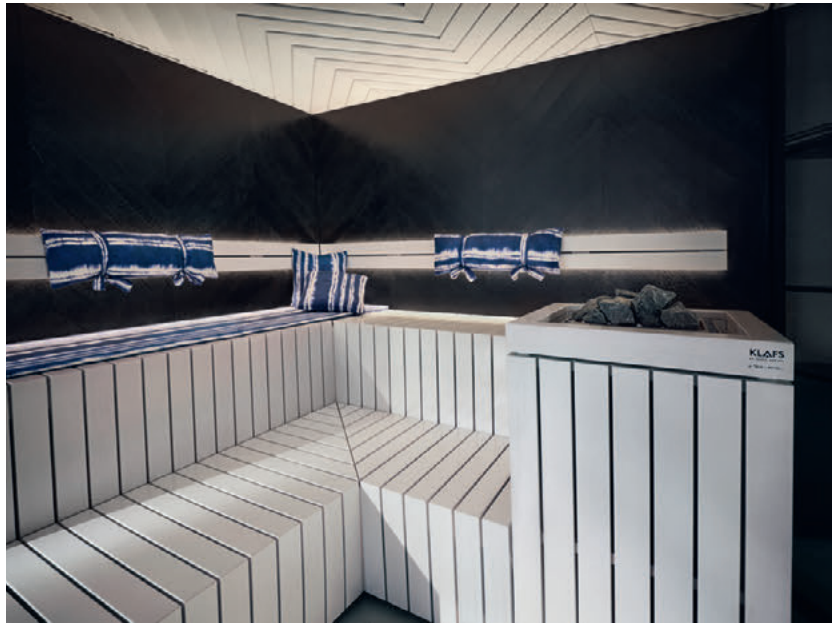

SPA PRIVÉ,
CET ENVIRONNEMENT
QUI NOUS VEUT
DU BIEN.