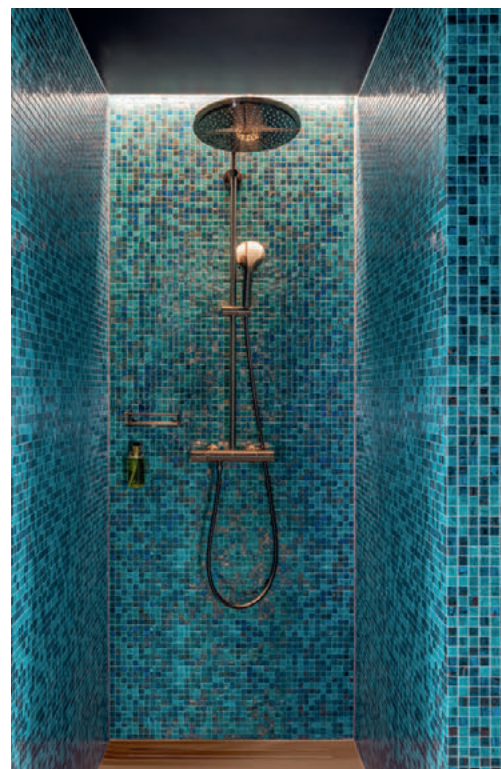

bodenschatz
Innovation dans la salle de bain

À FLIMS, UN ÉTABLISSEMENT HISTORIQUE LIE NATURE
ET BIEN-ÊTRE EN MODE ARCHITECTURAL.

SPA TIME

Photo © Dani Ammann

Construit en 1903, le Schweizerhof a su évoluer en préservant son patrimoine. Un espace wellness flambant neuf coiffe désormais sa vaste piscine des années 1970. « Nous voulions que l'extension contraste avec le style Belle Époque de l'hôtel », raconte Sandra Schmidt qui exploite le 4 étoiles avec son époux. « À Flims, le paysage est fabuleux. Il fallait qu'il se propage dans le spa. » La façade cubique imaginée par le bureau d'architecture CAMINADA à Trin est bardée de planches en épicea lasuré gris, précise la maîtresse d'ouvrage. À l'intérieur, le bois s'épanouit sur les murs huilés ou noircis et libère un parfum de forêt alpine. Le bleu turquoise du lac de Cauma s'infiltré dans les douches. Ses anciens bains publics ont d'ailleurs livré l'inspiration du projet. Planté au milieu des sapins, ce nouveau bâtiment célèbre la nature jusque dans les soins qu'on y prodigue.

Photo © Agi Simoes et Reto Guntli

Finarium, sauna, hammam, cabine infrarouge, bains de pieds, espace détente et terrasse se déploient au dernier étage.

Photo © Grohe

Dans les douches du spa, les mosaïques **Bisazza** imitent les nuances du lac de Cauma. Pommeau effet pluie et douchette à jet réglable, les colonnes EUPHORIA XXL 310 (finition « Hard Graphite ») de **Grohe** viennent parfaire l'expérience délassante.
grohe.ch